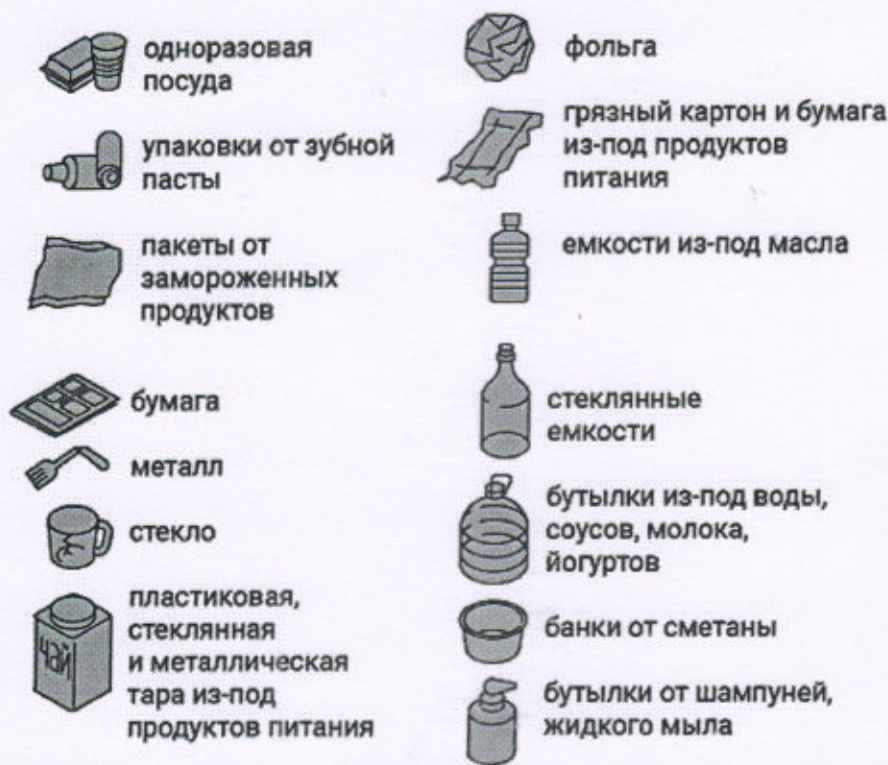

# Разделение ТКО на «сухой» и «мокрый» мусор при ведении дуального сбора

Принимаются в пунктах приема, организованных управляющими компаниями и администрациями городских и сельских поселений

\*с остатками еды